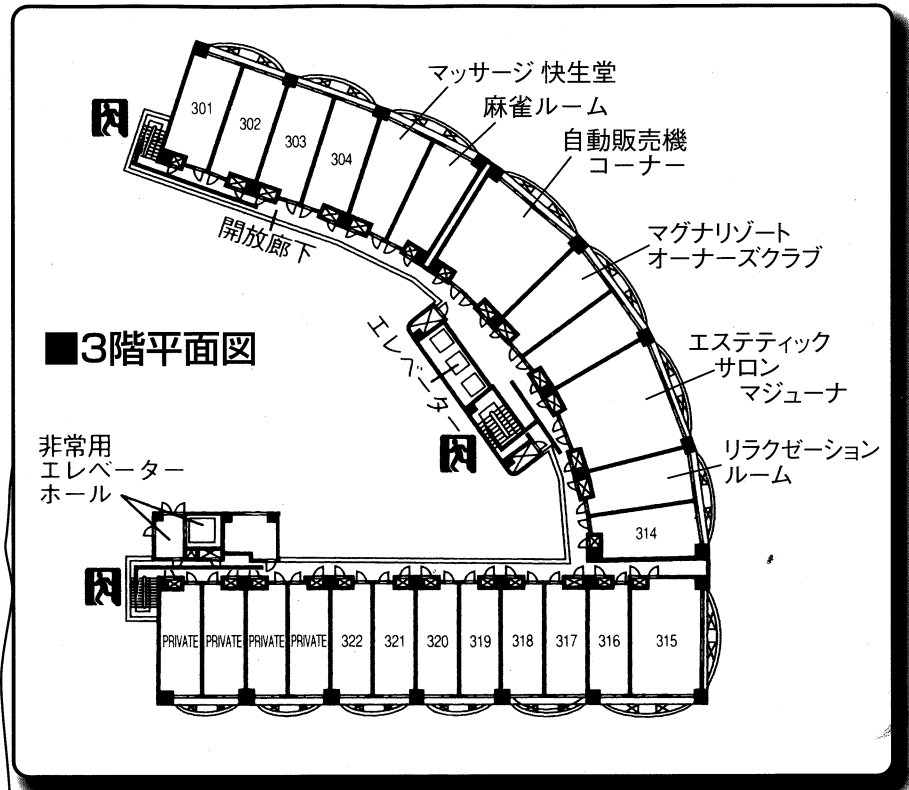

非常口は各階エレベーター脇及び両端の3ヶ所にございます
ご確認下さいませ

浜名湖レイクサイドプラザ
ご案内図