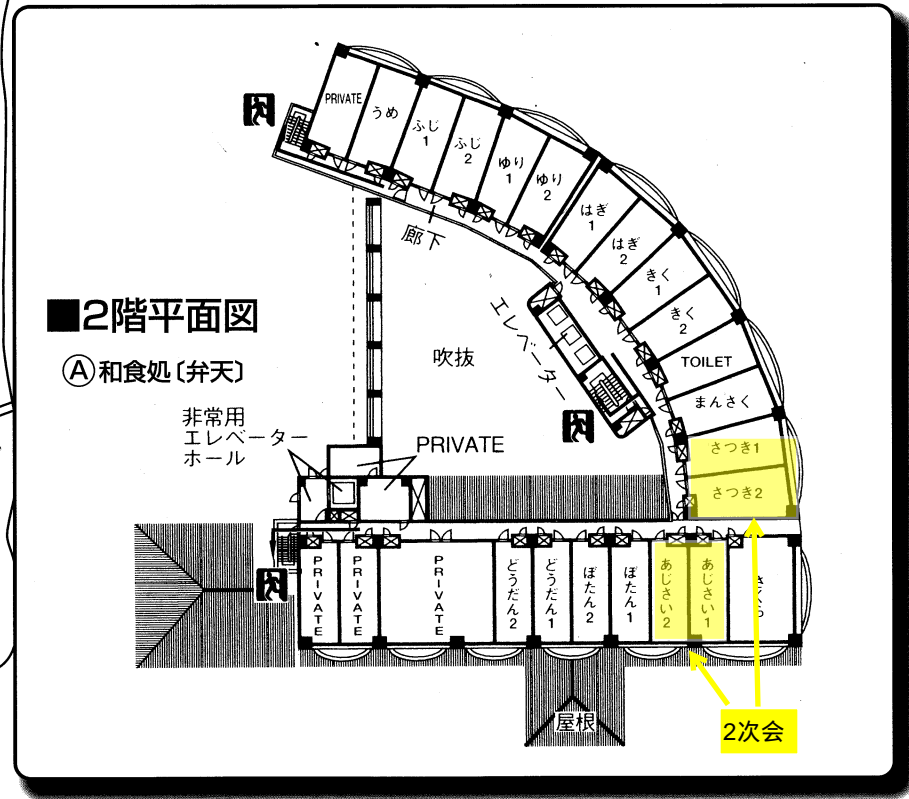

非常口は各階エレベーター脇及び両端の3ヶ所にございます
ご確認下さいませ

浜名湖レイクサイドプラザ
ご案内図