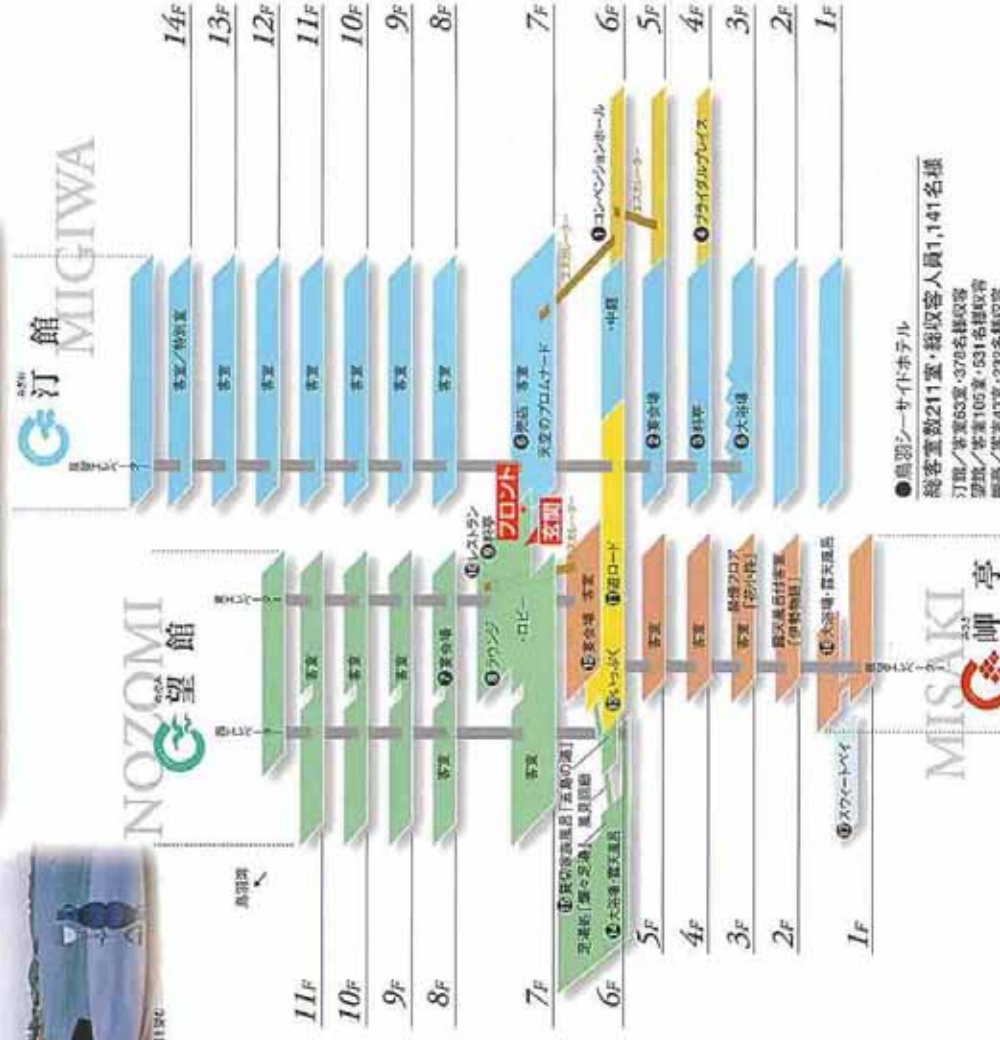

ホテル全体

●鳥羽シーサイドホテル
 総客室数211室・総収容人員1,141名様
 汀部/客室63室・378名様収容
 望館/客室105室・531名様収容
 岬亭/客室43室・232名様収容

施設概要

- ①コンベンションホール「シーサイドホール」510㎡(4分割可)
 ホワイエ・クローク・中庭「エル・グレイ」
 特別会議室「ミツ島」・カジュアルレストラン「カレッジ」
- ②大宴会場「真珠」400畳(3分割可)
 中宴会場「櫻井」182畳(3分割可)
 小宴会場「由月」5畳
 (58.5畳2室を2分割可、39畳2分割可、30畳、21畳)
- ③料亭「高美」11室(12畳10室、25畳相対式1室)
- ④プライベートレイス/
 準式場「熊鷹殿」・参道・美雄室「ペリル」
 専場「カーネット」・控室「全の間」・「園の間」
- ⑤汀の湯・湯上のサロン
- ⑥赤坂「シーサイドショップ」・ショップ「レガロ」・おみやげ「港の市場」
- ⑦大宴会場「黒潮」200畳(2分割可)
 小宴会場「磯前」・「黒旗」各50畳(各2分割可)
- ⑧ラウンジ「カーボ」・ナイトラウンジ「Cabo」・マルチルーム「さざなみ」
- ⑨料亭「野矢」17室(12畳5室、8畳2室)

施設概要

- ⑩ギャラリーレストラン「浜木崎」
- ⑪道路/カラオケルーム「火屋」・「楽屋」・「新十字堂」・「無量庵」・「火の鳥」・「熊野島」
 カラオケ「アルカ」
 ナイトクラブ「よこそ」・「サロンド・クラブ」
 居酒屋「太公望」・種越「くろめん亭」・ゲームコーナー「くじら」
- ⑫中宴会場「木漏」124畳(3分割可)
 小宴会場「夕路」39畳(2分割可)
- ⑬湯上り場「いっぴく」
- ⑭風呂の湯・露天風呂
- ⑮貸切茶寮風呂「五島の湯」
- ⑯岬の湯・露天風呂
- ⑰スクイットベテ/マリンスポーツ「ドルフィン」・アクアプール「シーガル」・岬の湯
- ⑱デニスコート
- 駐車場/大型バス30台・乗用車200台